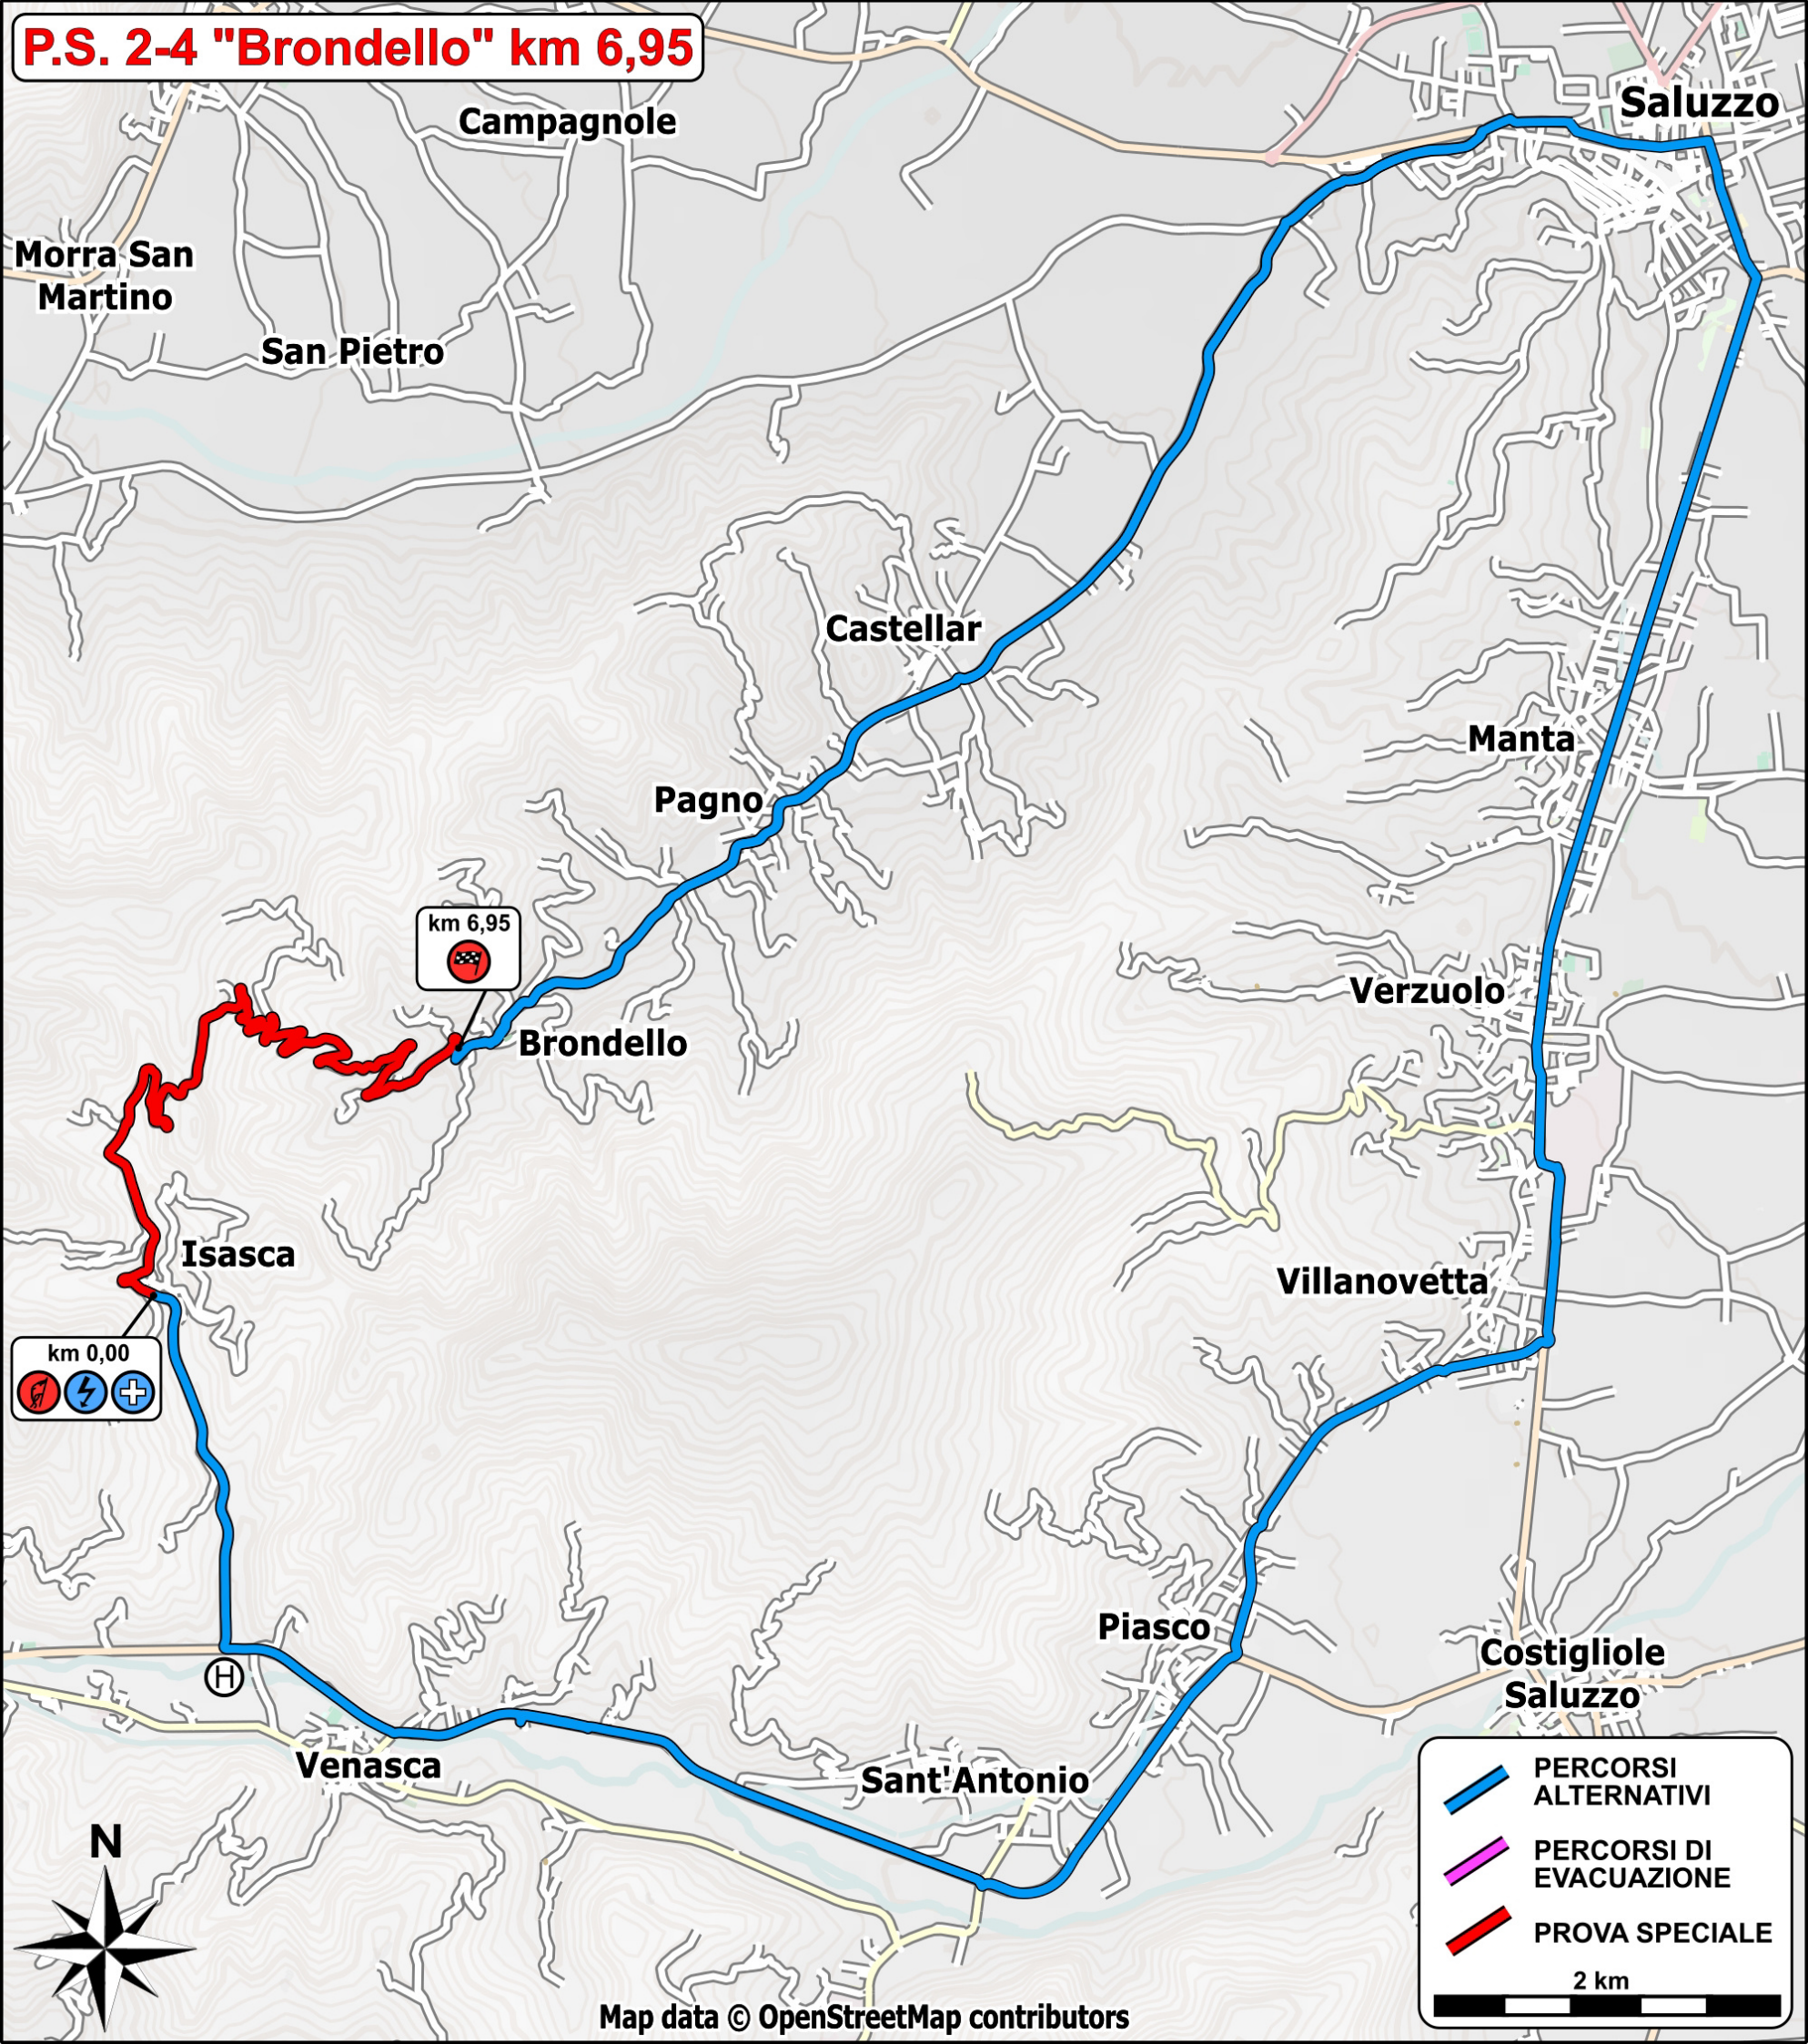

**P.S. 1-3 "Valmala" km 15,00**

# P.S. 2-4 "Brondello" km 6,95

- PERCORSI ALTERNATIVI
- PERCORSI DI EVACUAZIONE
- PROVA SPECIALE

2 km

# P.S. 5-6 "Montoso" km 13,20

Campiglione

Bibiana

Famolasco

km 13,20

Bagnolo Piemonte

Montoso

km 0,00

Barge

-  PERCORSI ALTERNATIVI
-  PERCORSI DI EVACUAZIONE
-  PROVA SPECIALE

2 km