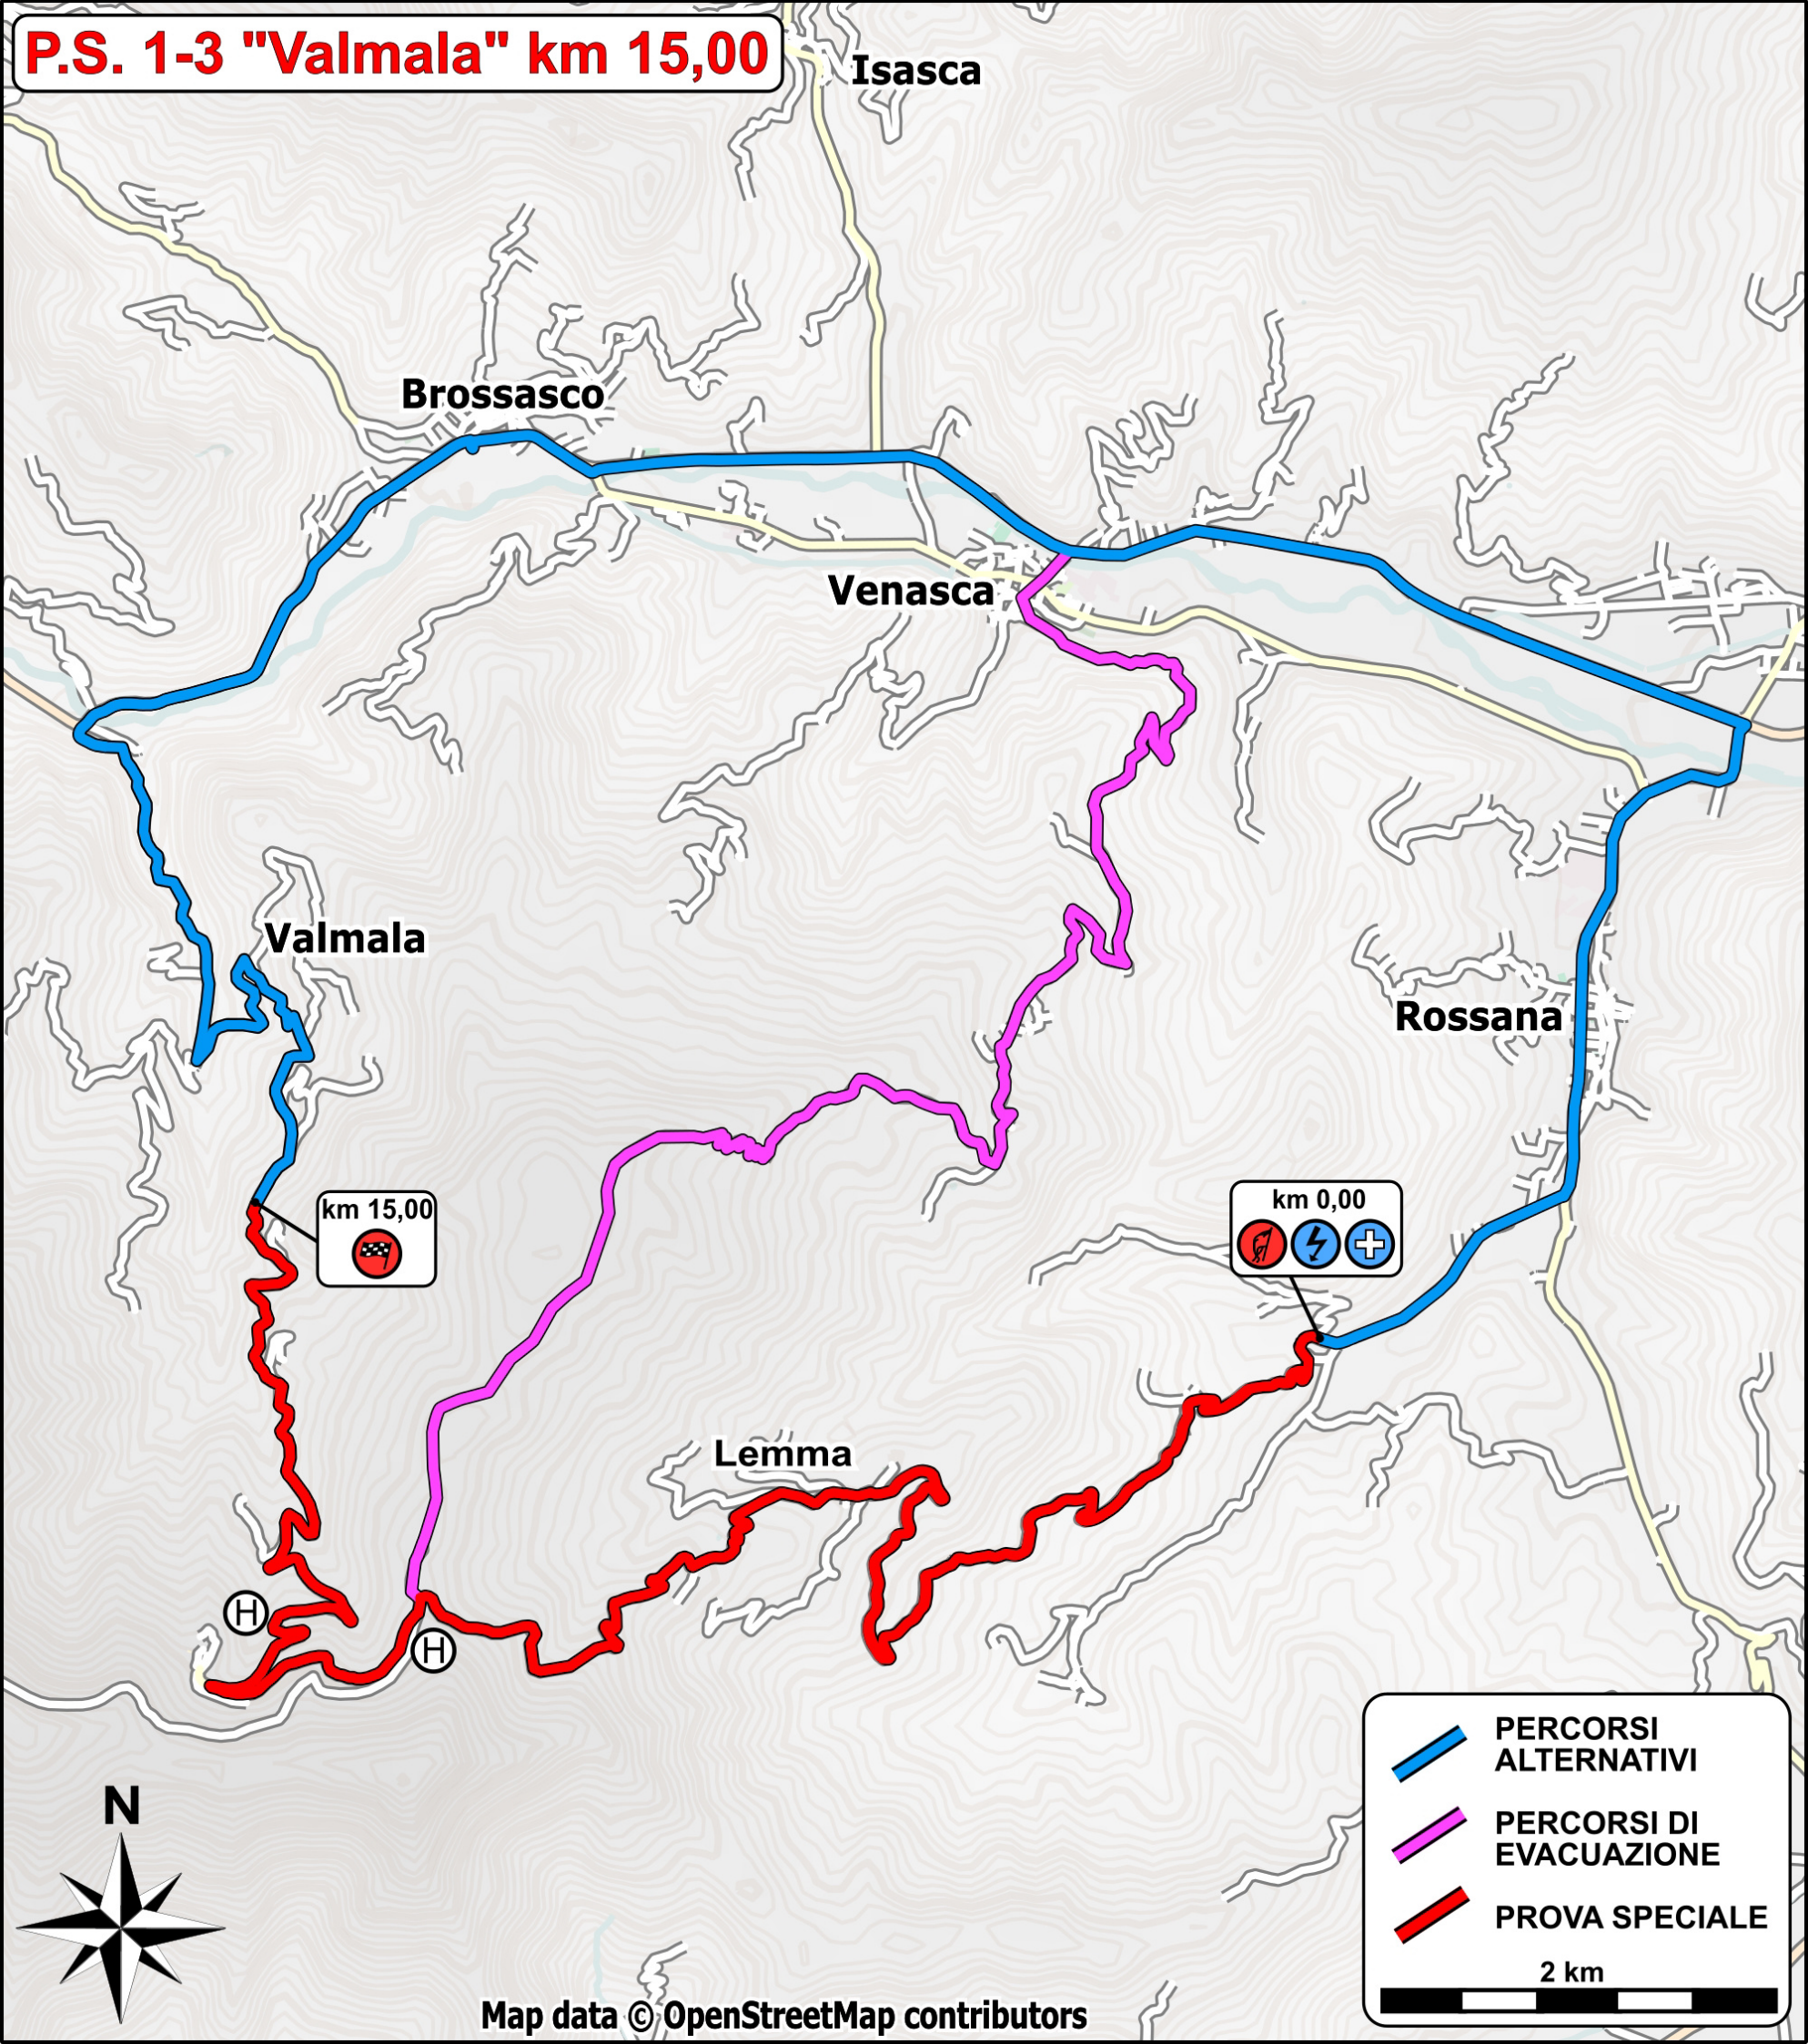

**P.S. 1-3 "Valmala" km 15,00**

# P.S. 2-4 "Brondello" km 6,95

- PERCORSI ALTERNATIVI
- PERCORSI DI EVACUAZIONE
- PROVA SPECIALE

2 km

# P.S. 5-6 "Montoso" km 13,20

Campiglione

Bibiana

Famolasco

km 13,20

Bagnolo Piemonte

Montoso

km 0,00

Barge

-  PERCORSI ALTERNATIVI
-  PERCORSI DI EVACUAZIONE
-  PROVA SPECIALE

2 km